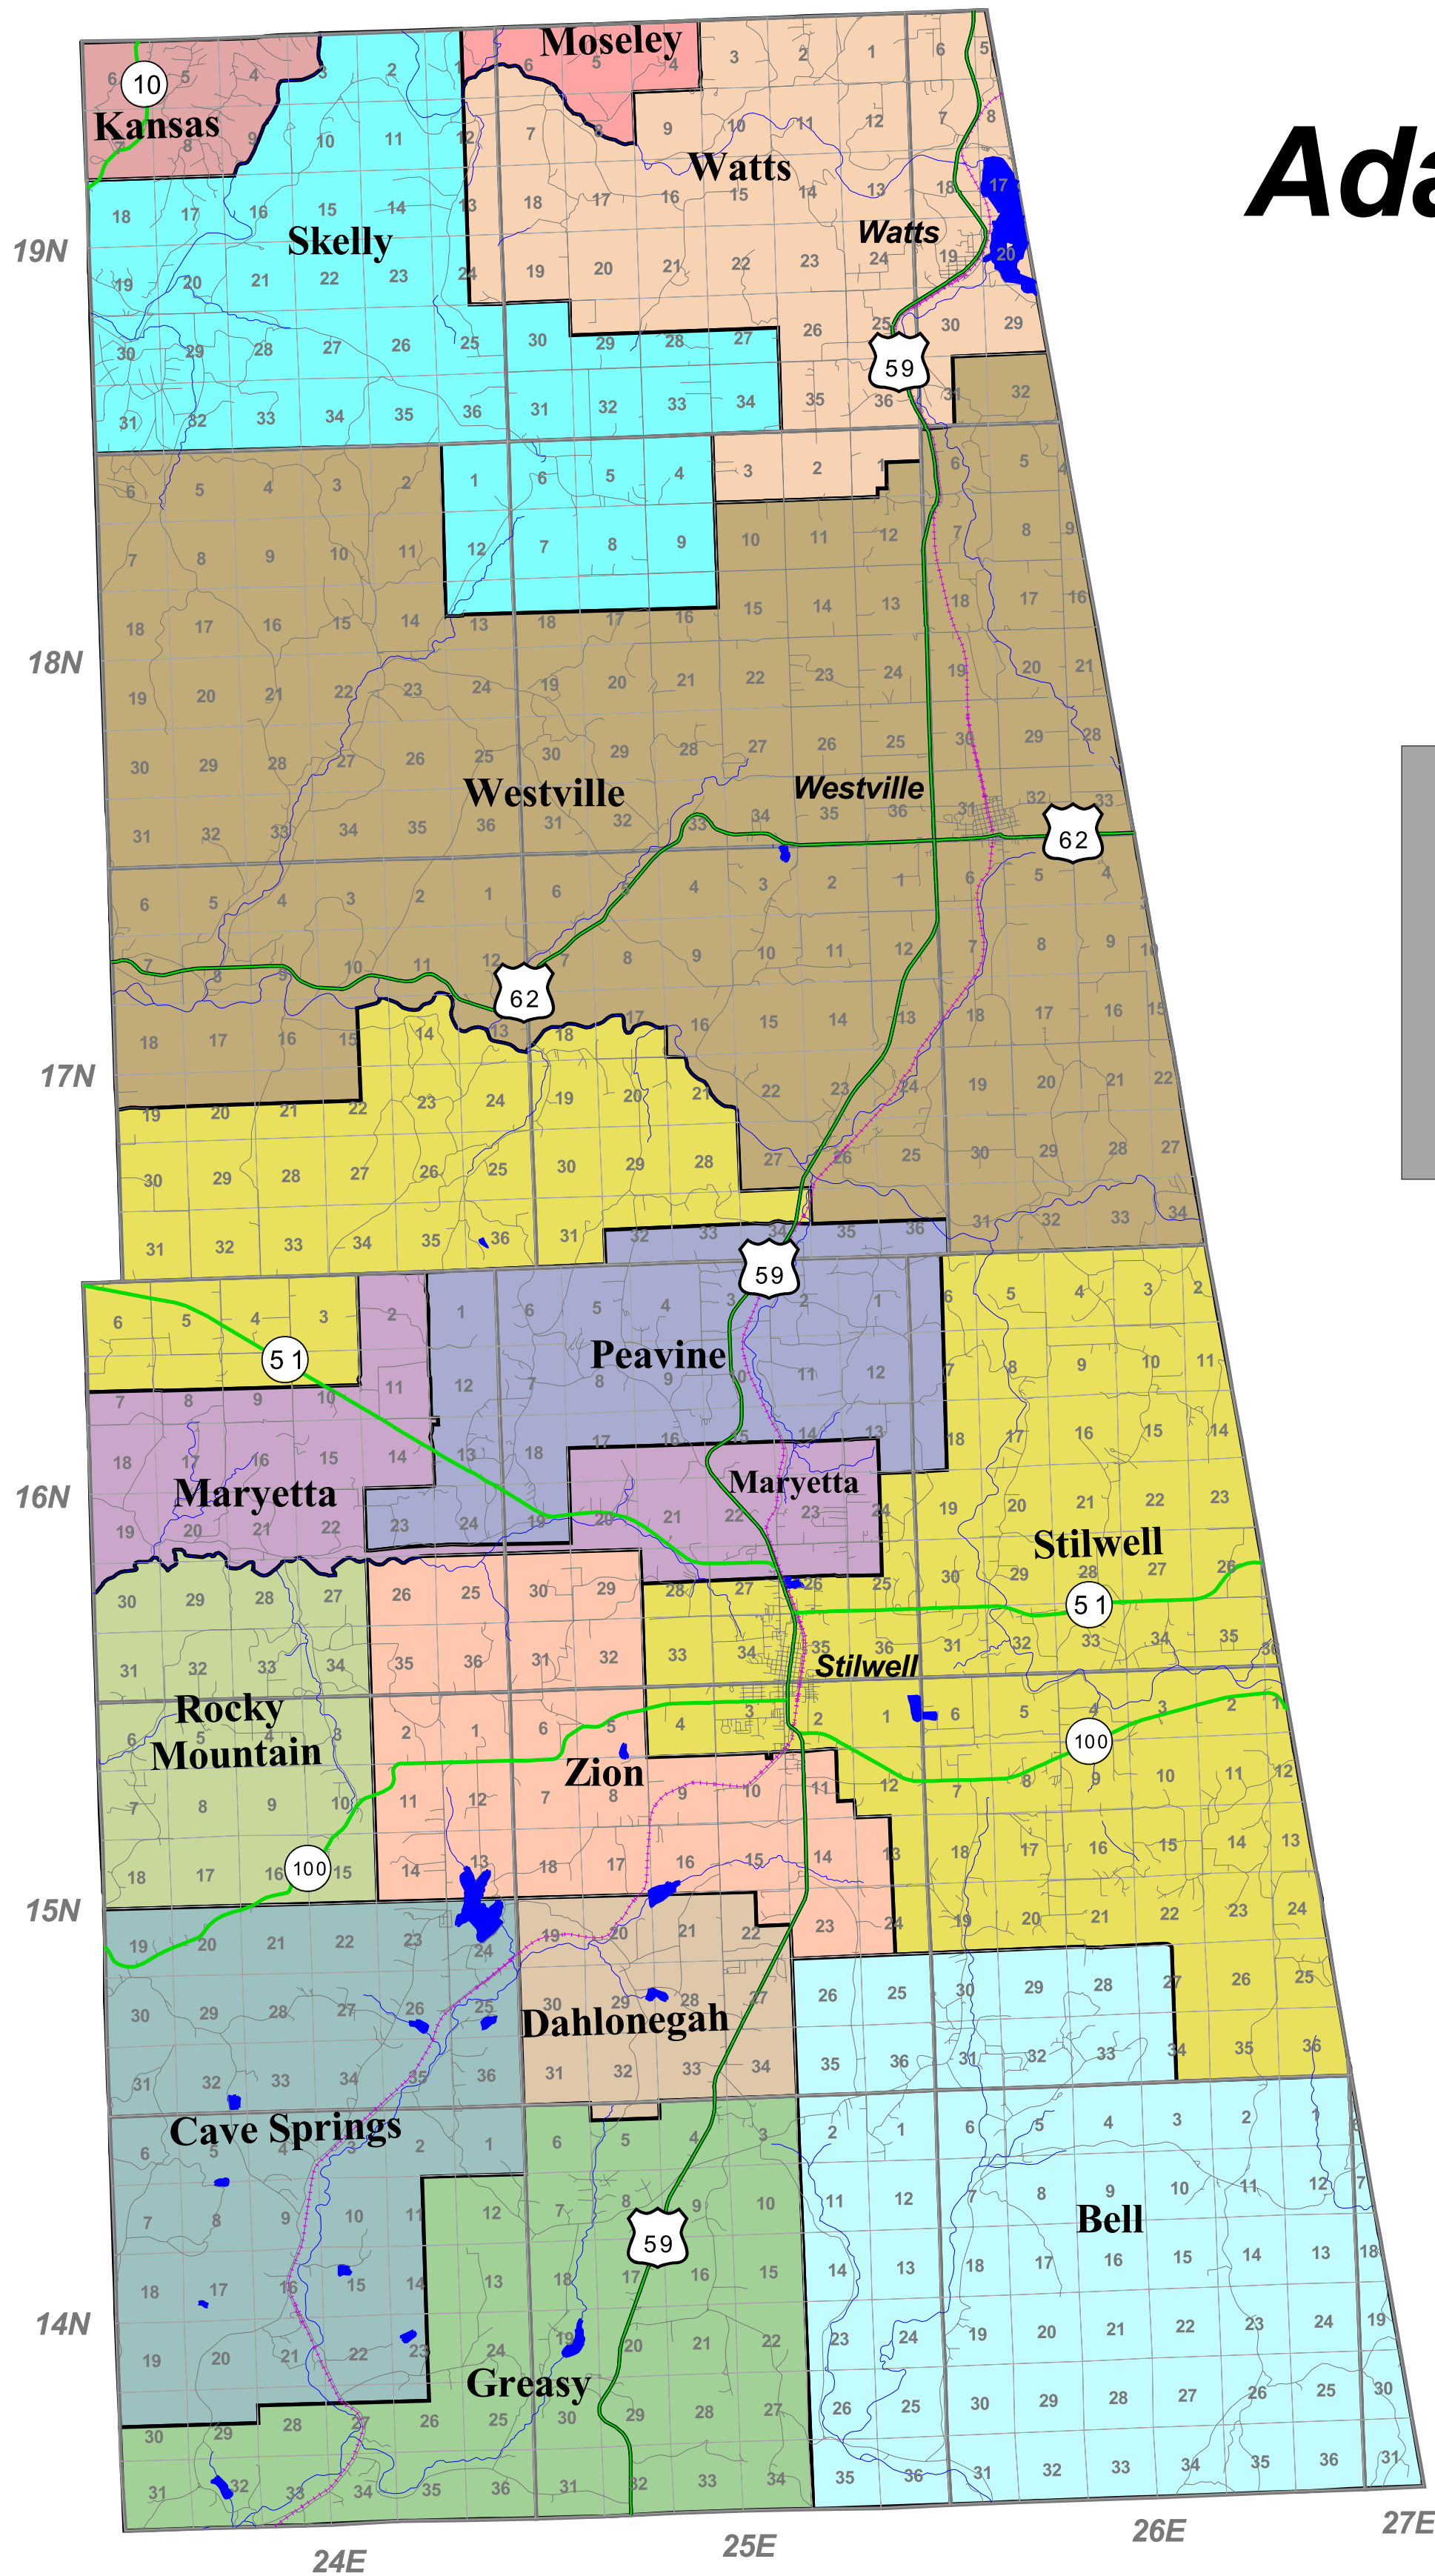

Adair County

Legend - School Districts

Indian Capital Career Technology Center

D-33 Bell	D-19 Peavine
I-30 Cave Springs	D-24 Rocky Mountain
D-29 Dahlongegah	D-1 Skelly
D-32 Greasy	I-25 Stilwell
JI-3 Kansas	I-4 Watts
D-22 Maryetta	I-11 Westville
JD-34 Moseley	D-28 Zion

Ad Valorem Reference Number

Bell	01/013/04
Cave Springs	01/011/04
Dahlongegah	01/010/04
Greasy	01/012/04
Kansas	01/177/04
Maryetta	01/006/04
Moseley	01/183/04
Peavine	01/005/04
Rocky Mountain	01/007/04
Skelly	01/001/04
Stilwell	01/008/04
Watts	01/002/04
Westville	01/003/04
Zion	01/009/04